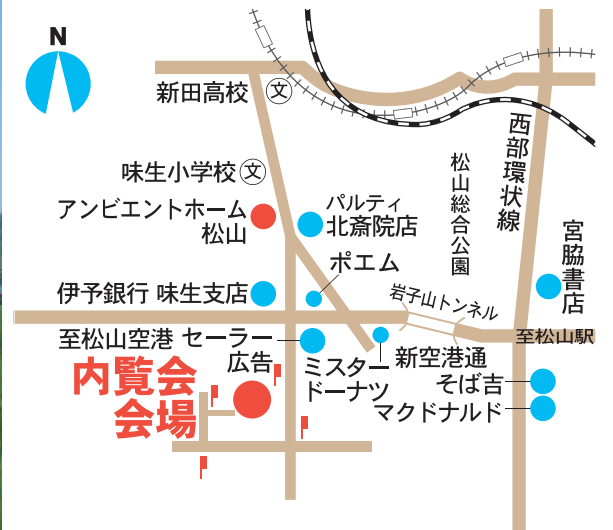

click!

次回の
アンビエントホーム
内覧会は

<http://www.ah-matsuyama.com>
アンビエントホーム松山
愛媛県松山市北斎院町725番地5 Tel : 089-907-3900

9/5 SAT. 6 SUN.
10:00-17:00

当日は、立て看板・のぼりを目印にお越しください